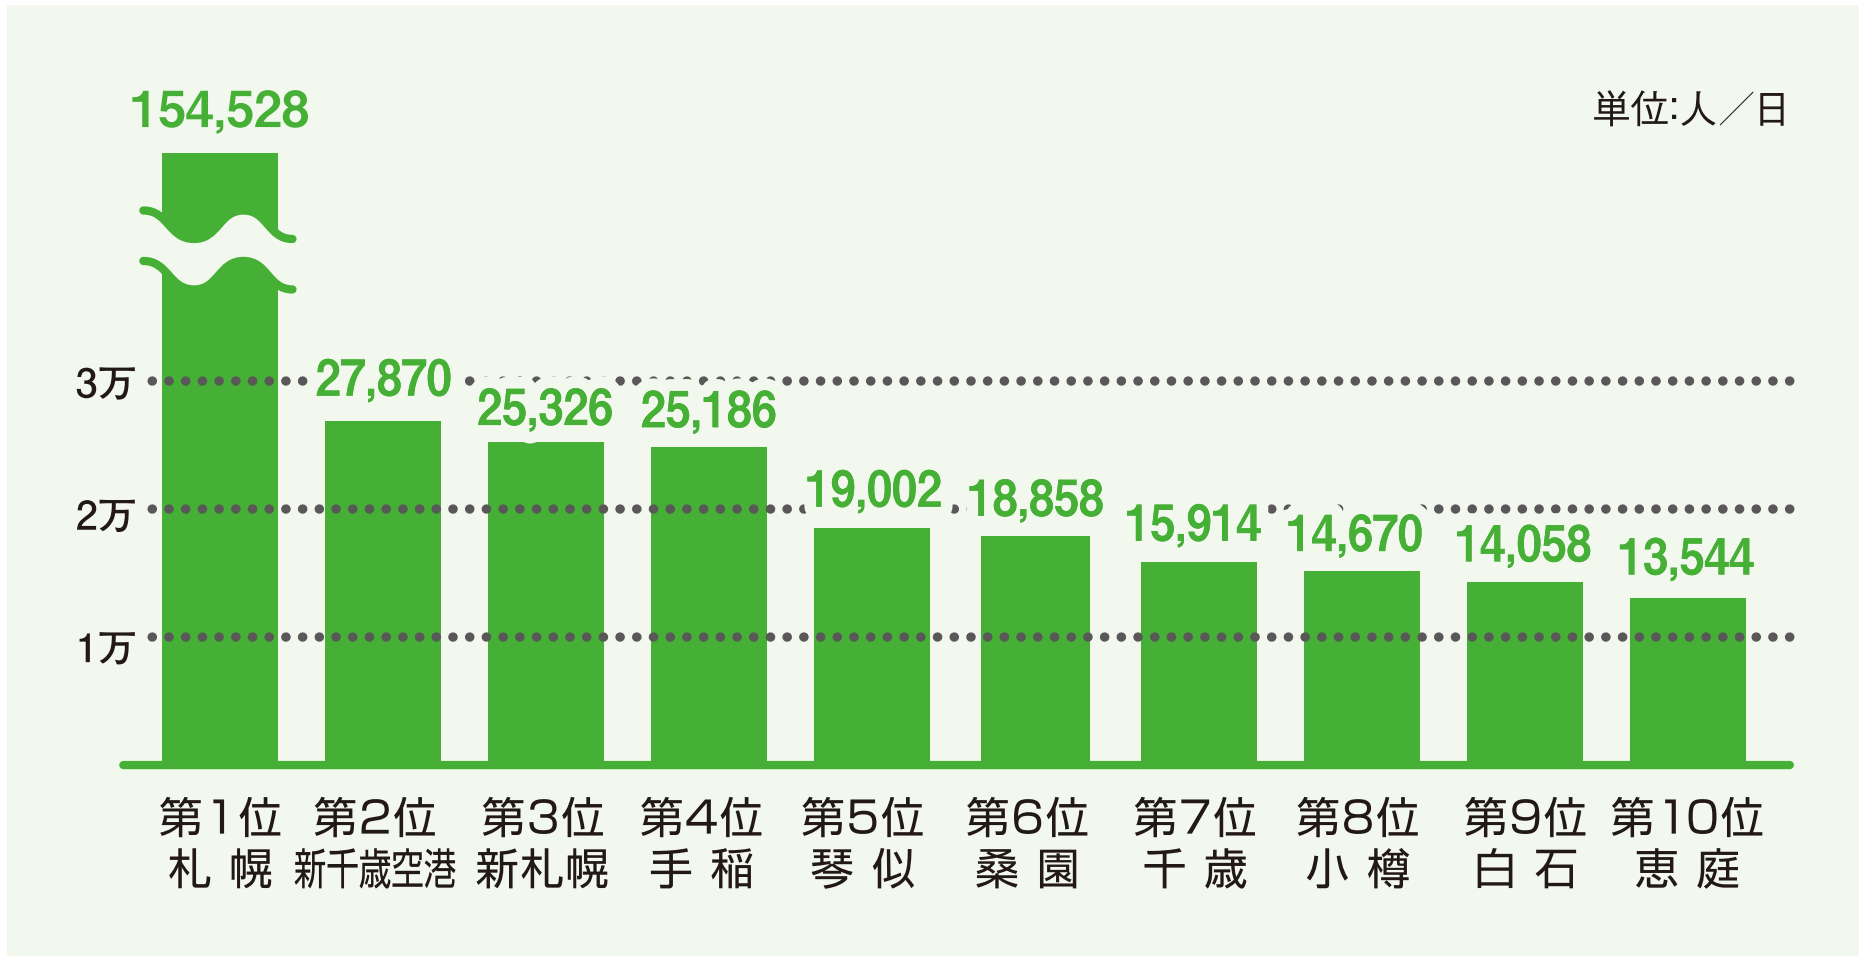

【JR 北海道 駅別乗降人員 BEST10】

※データはいずれも1日あたりのもので、乗車人員を2倍して算出しています。

※データは2022年度のものであります。