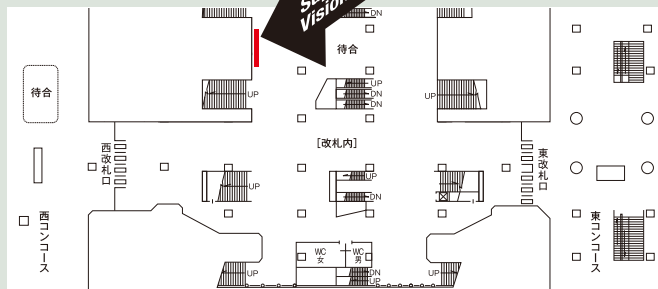

【広告販売概要】

設置場所：札幌駅改札内

機器構成：LEDビジョン (W8,534.4×H2,400.3mm)

放映形態：6:00～24:00 (1日720回)

1ロール90秒 (1枠15秒)

価格：¥990,000 / 週 (税込)

(月曜～日曜サイクル)

【位置図】 JR札幌駅